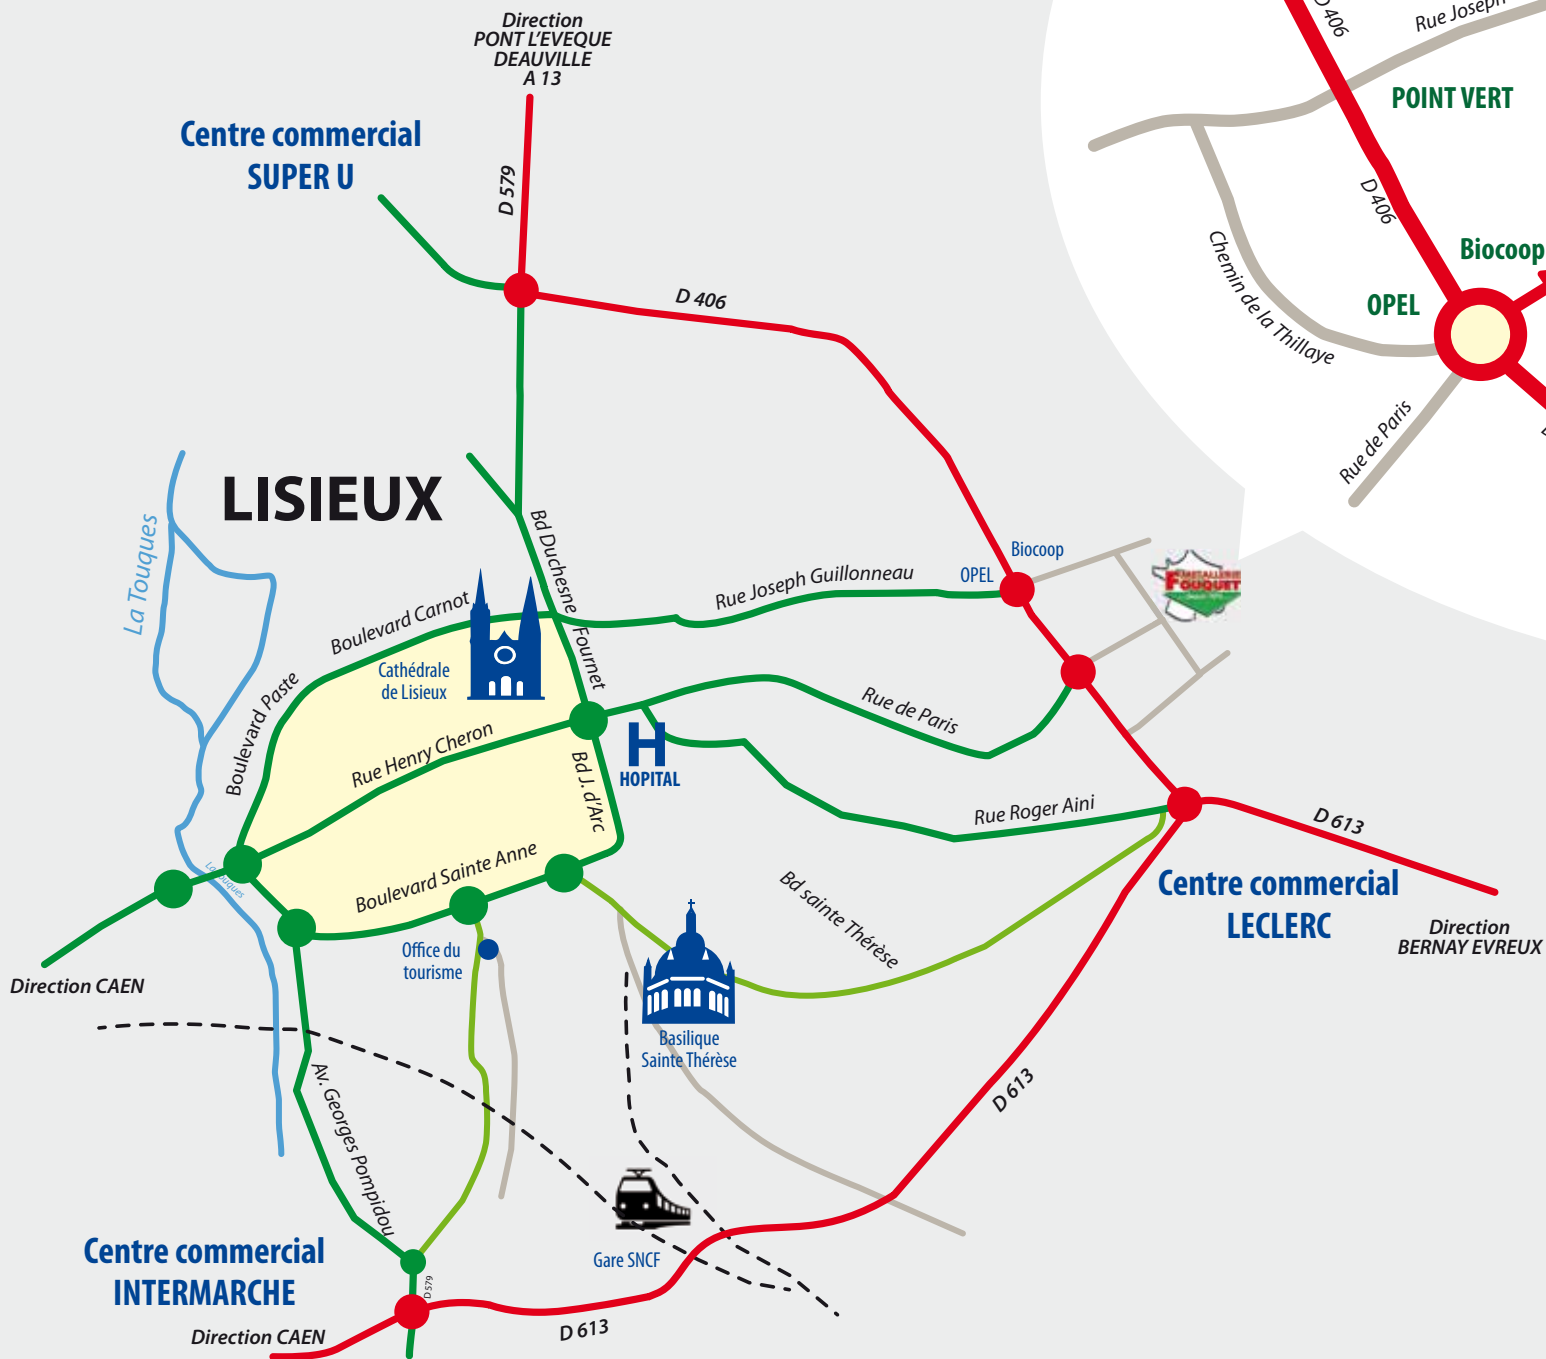

Plan d'accès

Métallerie Fouquet

FOUQUET SAS

4 rue Calmette et Guérin

ZAC de L'Espérance

14100 Lisieux

Tél : 02 31 31 02 36

Coordonnées GPS

N 49.151234

O 0.257331