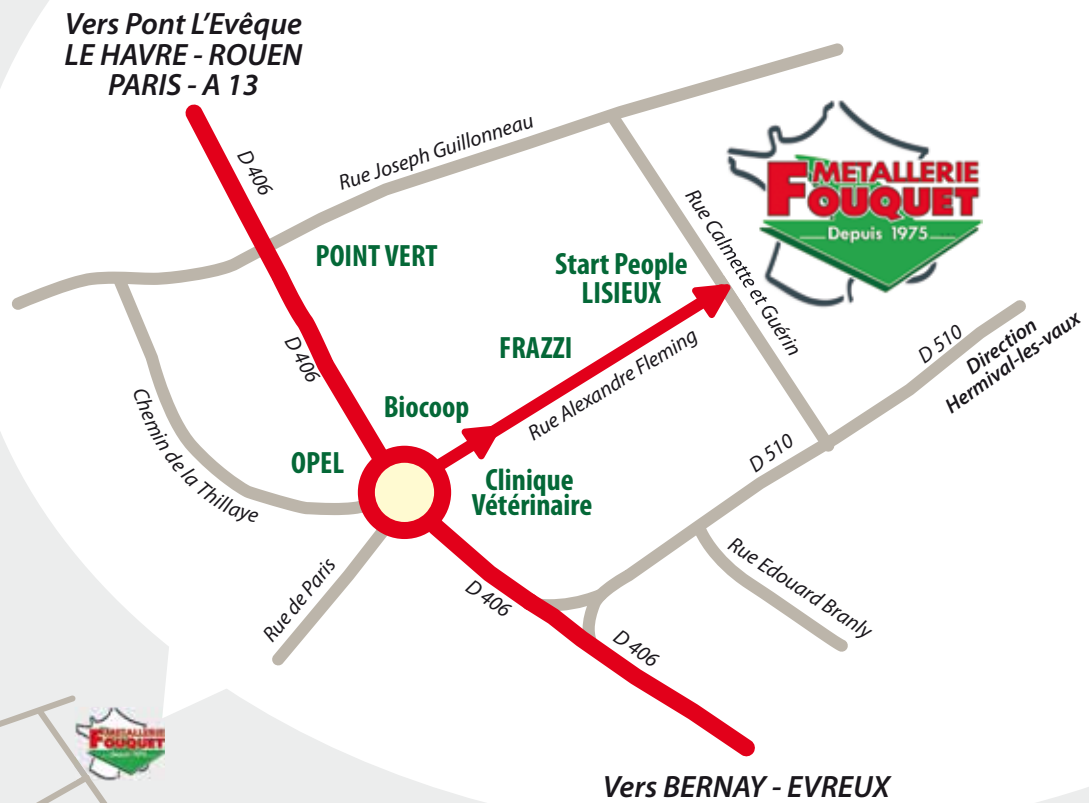

Plan d'accès

Métallerie Fouquet

FOUQUET SAS

4 rue Calmette et Guérin

ZAC de L'Espérance

14100 Lisieux

Tél : 02 31 31 02 36

Coordonnées GPS

N 49.151234

O 0.257331